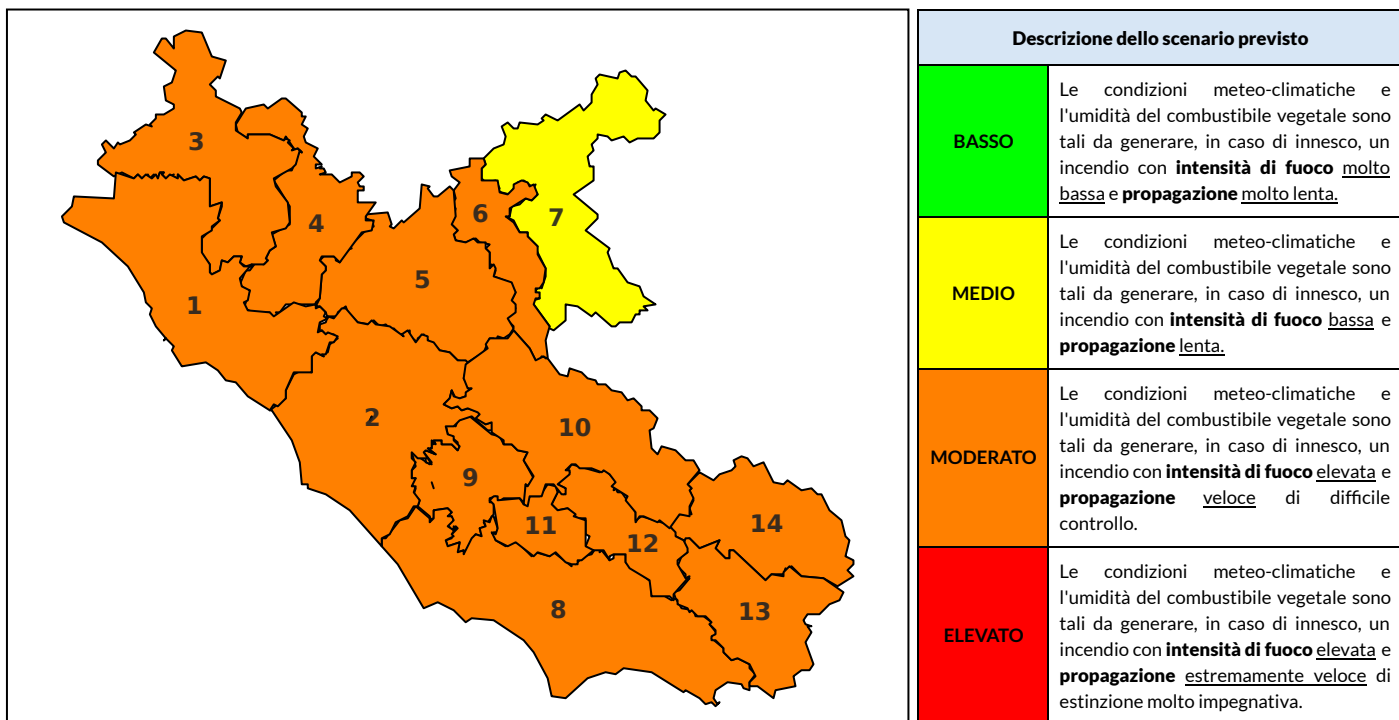

## Previsioni per oggi 16-7-2024

Livello di pericolosità da incendio boschivo per Zona di Allerta AIB

Bollettino emesso nel periodo della campagna AIB Lazio sulla base del modello previsionale RISICOLazio, sviluppato in collaborazione con Fondazione CIMA, che fornisce un supporto per la valutazione della Pericolosità da incendio boschivo aggregata sulle Zone di Allerta AIB, approvate come parte integrante del Piano AIB Lazio 2020-2022 con DGR n° 270 del 15/05/2020. Il dettaglio della distribuzione dei Comuni nelle Zone AIB è consultabile al link [https://protezionecivile.regione.lazio.it/zone\\_allerta\\_aib\\_comuni/](https://protezionecivile.regione.lazio.it/zone_allerta_aib_comuni/). Le Norme Comportamentali per la popolazione sono consultabili al link [https://protezionecivile.regione.lazio.it/norme\\_comportamentali\\_aib/](https://protezionecivile.regione.lazio.it/norme_comportamentali_aib/).

Zona AIB	1	2	3	4	5	6	7	8	9	10	11	12	13	14
Livello Pericolosità	MODERATO	MODERATO	MODERATO	MODERATO	MODERATO	MODERATO	MEDIO	MODERATO	MODERATO	MODERATO	MODERATO	MODERATO	MODERATO	MODERATO

NOTE

## BOLLETTINO DI PERICOLOSITA' DA INCENDI BOSCHIVI

Zona AIB	1	2	3	4	5	6	7	8	9	10	11	12	13	14
Livello Pericolosità	MODERATO	MODERATO	MODERATO	MODERATO	MODERATO	MODERATO	MEDIO	MODERATO	MODERATO	MODERATO	MODERATO	MODERATO	MODERATO	MODERATO