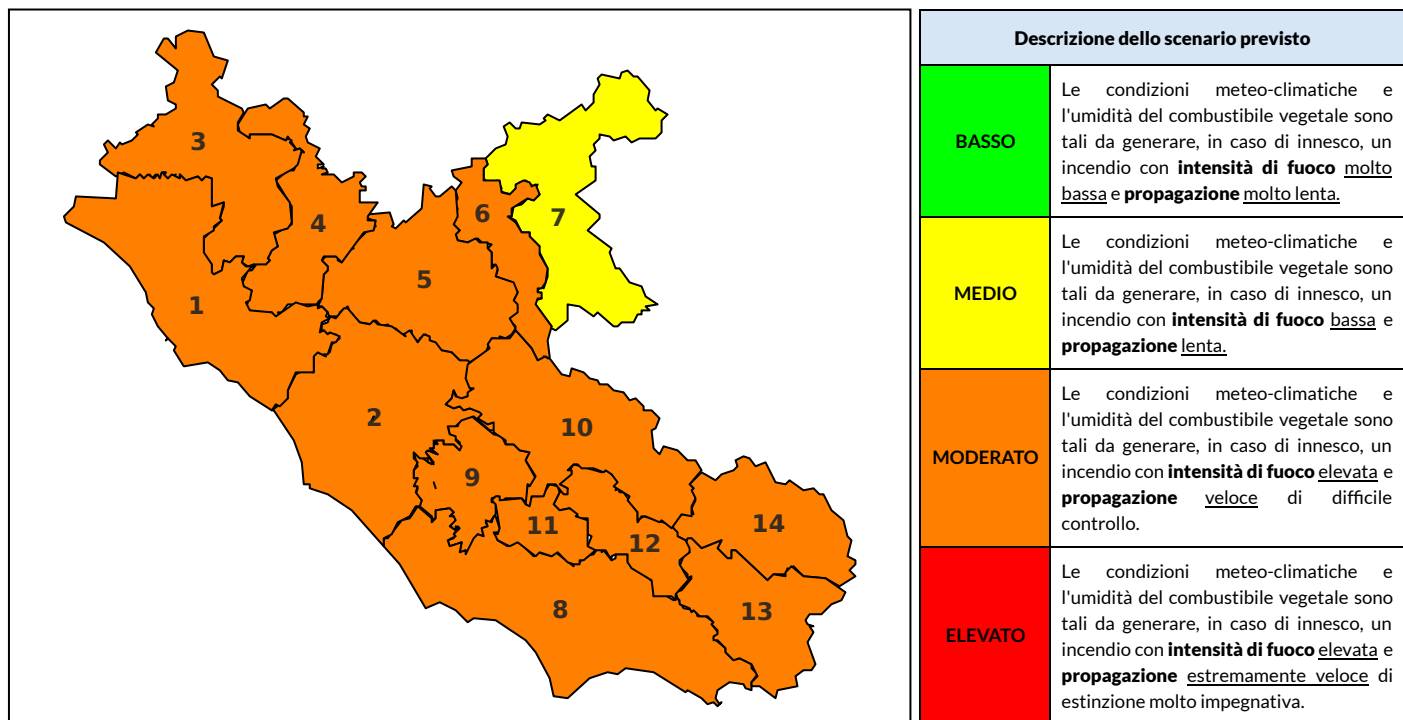

# BOLLETTINO DI PERICOLOSITA' DA INCENDI BOSCHIVI

## Previsioni per oggi 16-7-2024

Livello di pericolosità da incendio boschivo per Zona di Allerta AIB

Bollettino emesso nel periodo della campagna AIB Lazio sulla base del modello previsionale RISICOLazio, sviluppato in collaborazione con Fondazione CIMA, che fornisce un supporto per la valutazione della Pericolosità da incendio boschivo aggregata sulle Zone di Allerta AIB, approvate come parte integrante del Piano AIB Lazio 2020-2022 con DGR n° 270 del 15/05/2020. Il dettaglio della distribuzione dei Comuni nelle Zone AIB è consultabile al link [https://protezionecivile.regione.lazio.it/zone\\_allerta\\_aib\\_comuni/](https://protezionecivile.regione.lazio.it/zone_allerta_aib_comuni/). Le Norme Comportamentali per la popolazione sono consultabili al link [https://protezionecivile.regione.lazio.it/norme\\_comportamentali\\_aib/](https://protezionecivile.regione.lazio.it/norme_comportamentali_aib/).

Zona AIB	1	2	3	4	5	6	7	8	9	10	11	12	13	14
Livello Pericolosità	MODERATO	MODERATO	MODERATO	MODERATO	MODERATO	MODERATO	MEDIO	MODERATO	MODERATO	MODERATO	MODERATO	MODERATO	MODERATO	MODERATO

NOTE

Zona AIB	1	2	3	4	5	6	7	8	9	10	11	12	13	14
Livello Pericolosità	MODERATO	MODERATO	MODERATO	MODERATO	MODERATO	MEDIO	MEDIO	MODERATO	MODERATO	MODERATO	MODERATO	MODERATO	MODERATO	MODERATO